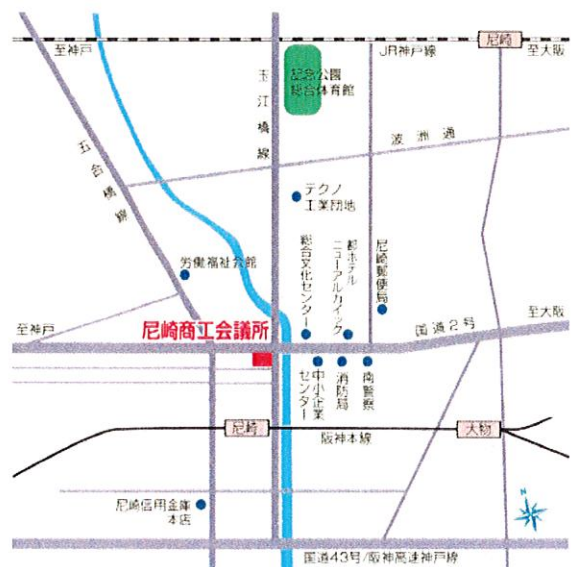

## ＜発表内容＞

☆杭瀬福成園(生活介護)

【構造化の手法を取り入れた支援】

☆チャレンジ・コヤリバ(就労移行・自立訓練・就労継続B型)

【利用者の自主性が見える化】

☆ホーム武庫の里セントラル(共同生活援助)

【一人を支える地域の連携】

☆サポートセンターまつば(生活介護)

【強みを活かした支援と加齢に伴う支援】

※実践発表会の当日に順番が変更になる場合がございます。

○尼崎商工会議所会館  
 ○住所：尼崎市昭和通3-96  
 ○最寄駅：阪神電車・尼崎駅より徒歩3分  
 大阪方面：阪神電車梅田駅より特急電車で尼崎駅下車徒歩約7分  
 神戸方面：阪神電車三宮駅より梅田行き特急電車で尼崎駅下車徒歩約20分  
 JR：JR 尼崎駅下車、阪神バス阪神尼崎行きに乗車、「総合文化センター」下車徒歩1分  
 阪急電車：阪急塚口下車、阪急バス阪神尼崎行きに乗車、「尼崎文化センター前」下車徒歩1分  
 ○駐車場：立体駐車場  
 (60台収容可能)  
 ※バイクでのご来館はご遠慮願います。