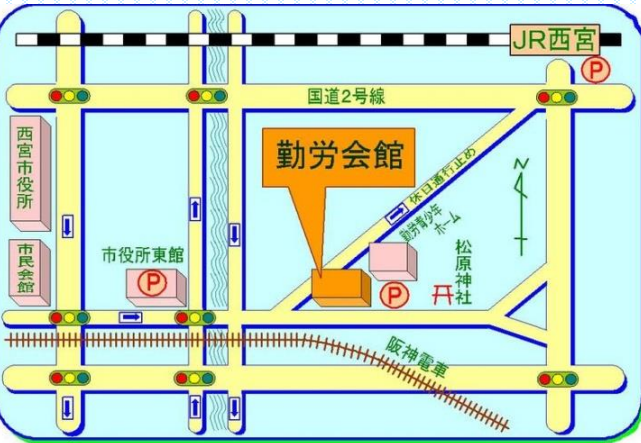

勤労会館ホールにて開催
 JR西宮より徒歩10分
 阪神西宮駅より徒歩6分
 ※駐車場の数に限りがありますので
 周辺駐車場や交通機関をご利用下さい。

2016年6月10日(金) 10:00~11:45

勤 労 会 館 ホ ー ル

お問い合わせ：一羊会法人事務局 ☎0798-31-1760